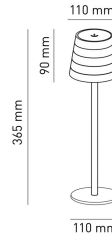

MAYA

Lampada da tavolo ricaricabile

MAYA-B

3 W - 250lm - 3000K

DIMENSIONI	A	B	C
1	365	110	

INFORMAZIONI GENERALI	
Codice	MAYA-B
Ean	8031453028343
Famiglia	MAYA
Tecnologia	LED
Variante	BIANCO
Materiale corpo	FE+ALU
Materiale diffusore / lente	PC
Temperatura esercizio (°C)	-5 +40
Garanzia anni	2
DATI ILLUMINOTECNICI	
CCT (K)	3000
Flusso luminoso (lm)	250
CARATTERISTICHE TECNICHE	
Potenza (W)	3
Classe isolamento	3
IMBALLO	
Confezione	SC
Imballo	8 / 8
Peso Lordo (Kg)	7.8
Peso Netto (Kg)	0.77

MAYA Lampada da tavolo ricaricabile

MAYA-B

3W - 250lm - 3000K

- Lampada da tavolo a batteria ricaricabile IP54
- Paralume dal design minimalista geometrico a gradini
- Corpo in alluminio e diffusore in policarbonato
- Completa di cavo di alimentazione USB-C da 1m (alimentatore non incluso)
- Superficie touch di accensione e regolazione della luce
- Batteria al litio
- Tempo di ricarica 10/12 ore
- Tempo di funzionamento da 9 a 48 ore (a seconda della dimmerazione)