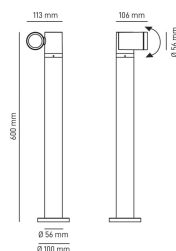

**MERIDA**  
**Paletto da giardino**  
**MERIDA6G**

DIMENSIONI	A	B	C
1	600	113	106

**INFORMAZIONI GENERALI**

Codice	MERIDA6G
Ean	8031453027551
Famiglia	MERIDA
Tecnologia	LED
Variante	ANTRACITE
Materiale corpo	ALLUMINIO
Materiale diffusore / lente	VETRO
Temperatura esercizio (°C)	-20 +40°C
Garanzia anni	2

**CARATTERISTICHE TECNICHE**

Base	GU10
Tensione di alim. (V) / Max (V)	110 / 240
Frequenza alimentazione (Hz)	50/60
Classe isolamento	1

**IMBALLO**

Imballo	8 / 8
Peso Lordo (Kg)	10
Peso Netto (Kg)	0.93

## **MERIDA** **Paletto da giardino** **MERIDA6G**

- Bollard in alluminio con diffusore in vetro
- Testa orientabile
- Attacco GU10 max 7W LED
- Fissaggio su piastra con tasselli
- Verniciatura a polveri resistente ai raggi UV